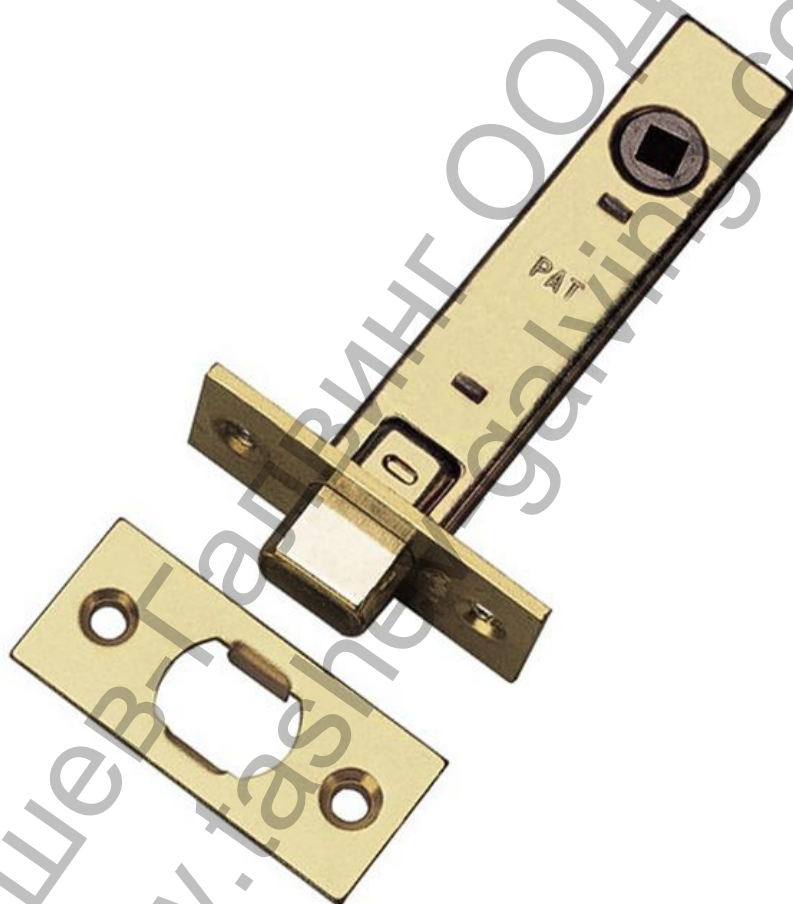

Брава Amig мебелна с дръжка 82x21x60 мм, 60 мм, 126

Pasador muletilla Mod. 126

Продукт: [Брава Amig мебелна с држка 82x21x60 мм, 60 мм, 126](#)

Категория: [Брави за врати, прозорци, мебелни](#)

Бранд: [Amig](#)