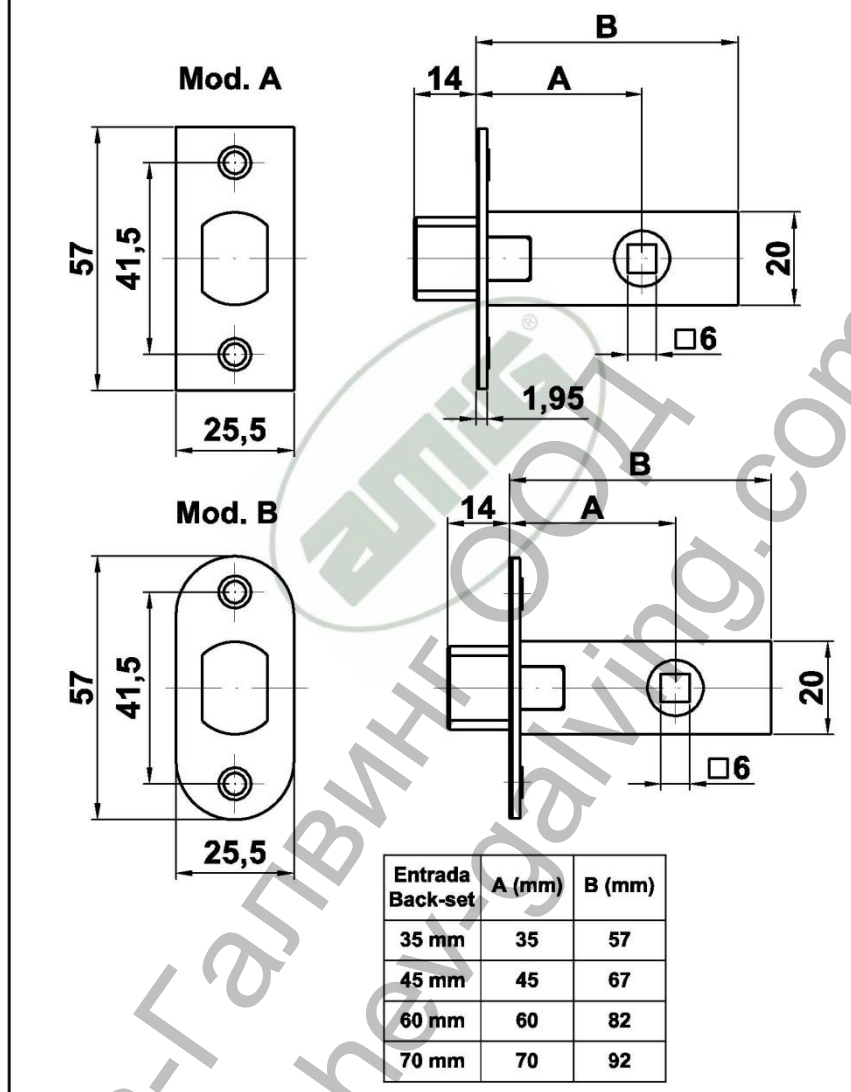

Брава Amig мебелна с дръжка 82x21x60 мм, 60 мм, 126

Pasador muletilla Mod. 126

Продукт: [Брава Amig мебелна с држка 82x21x60 мм, 60 мм, 126](#)

Категория: [Брави за врати, прозорци, мебелни](#)

Бранд: [Amig](#)